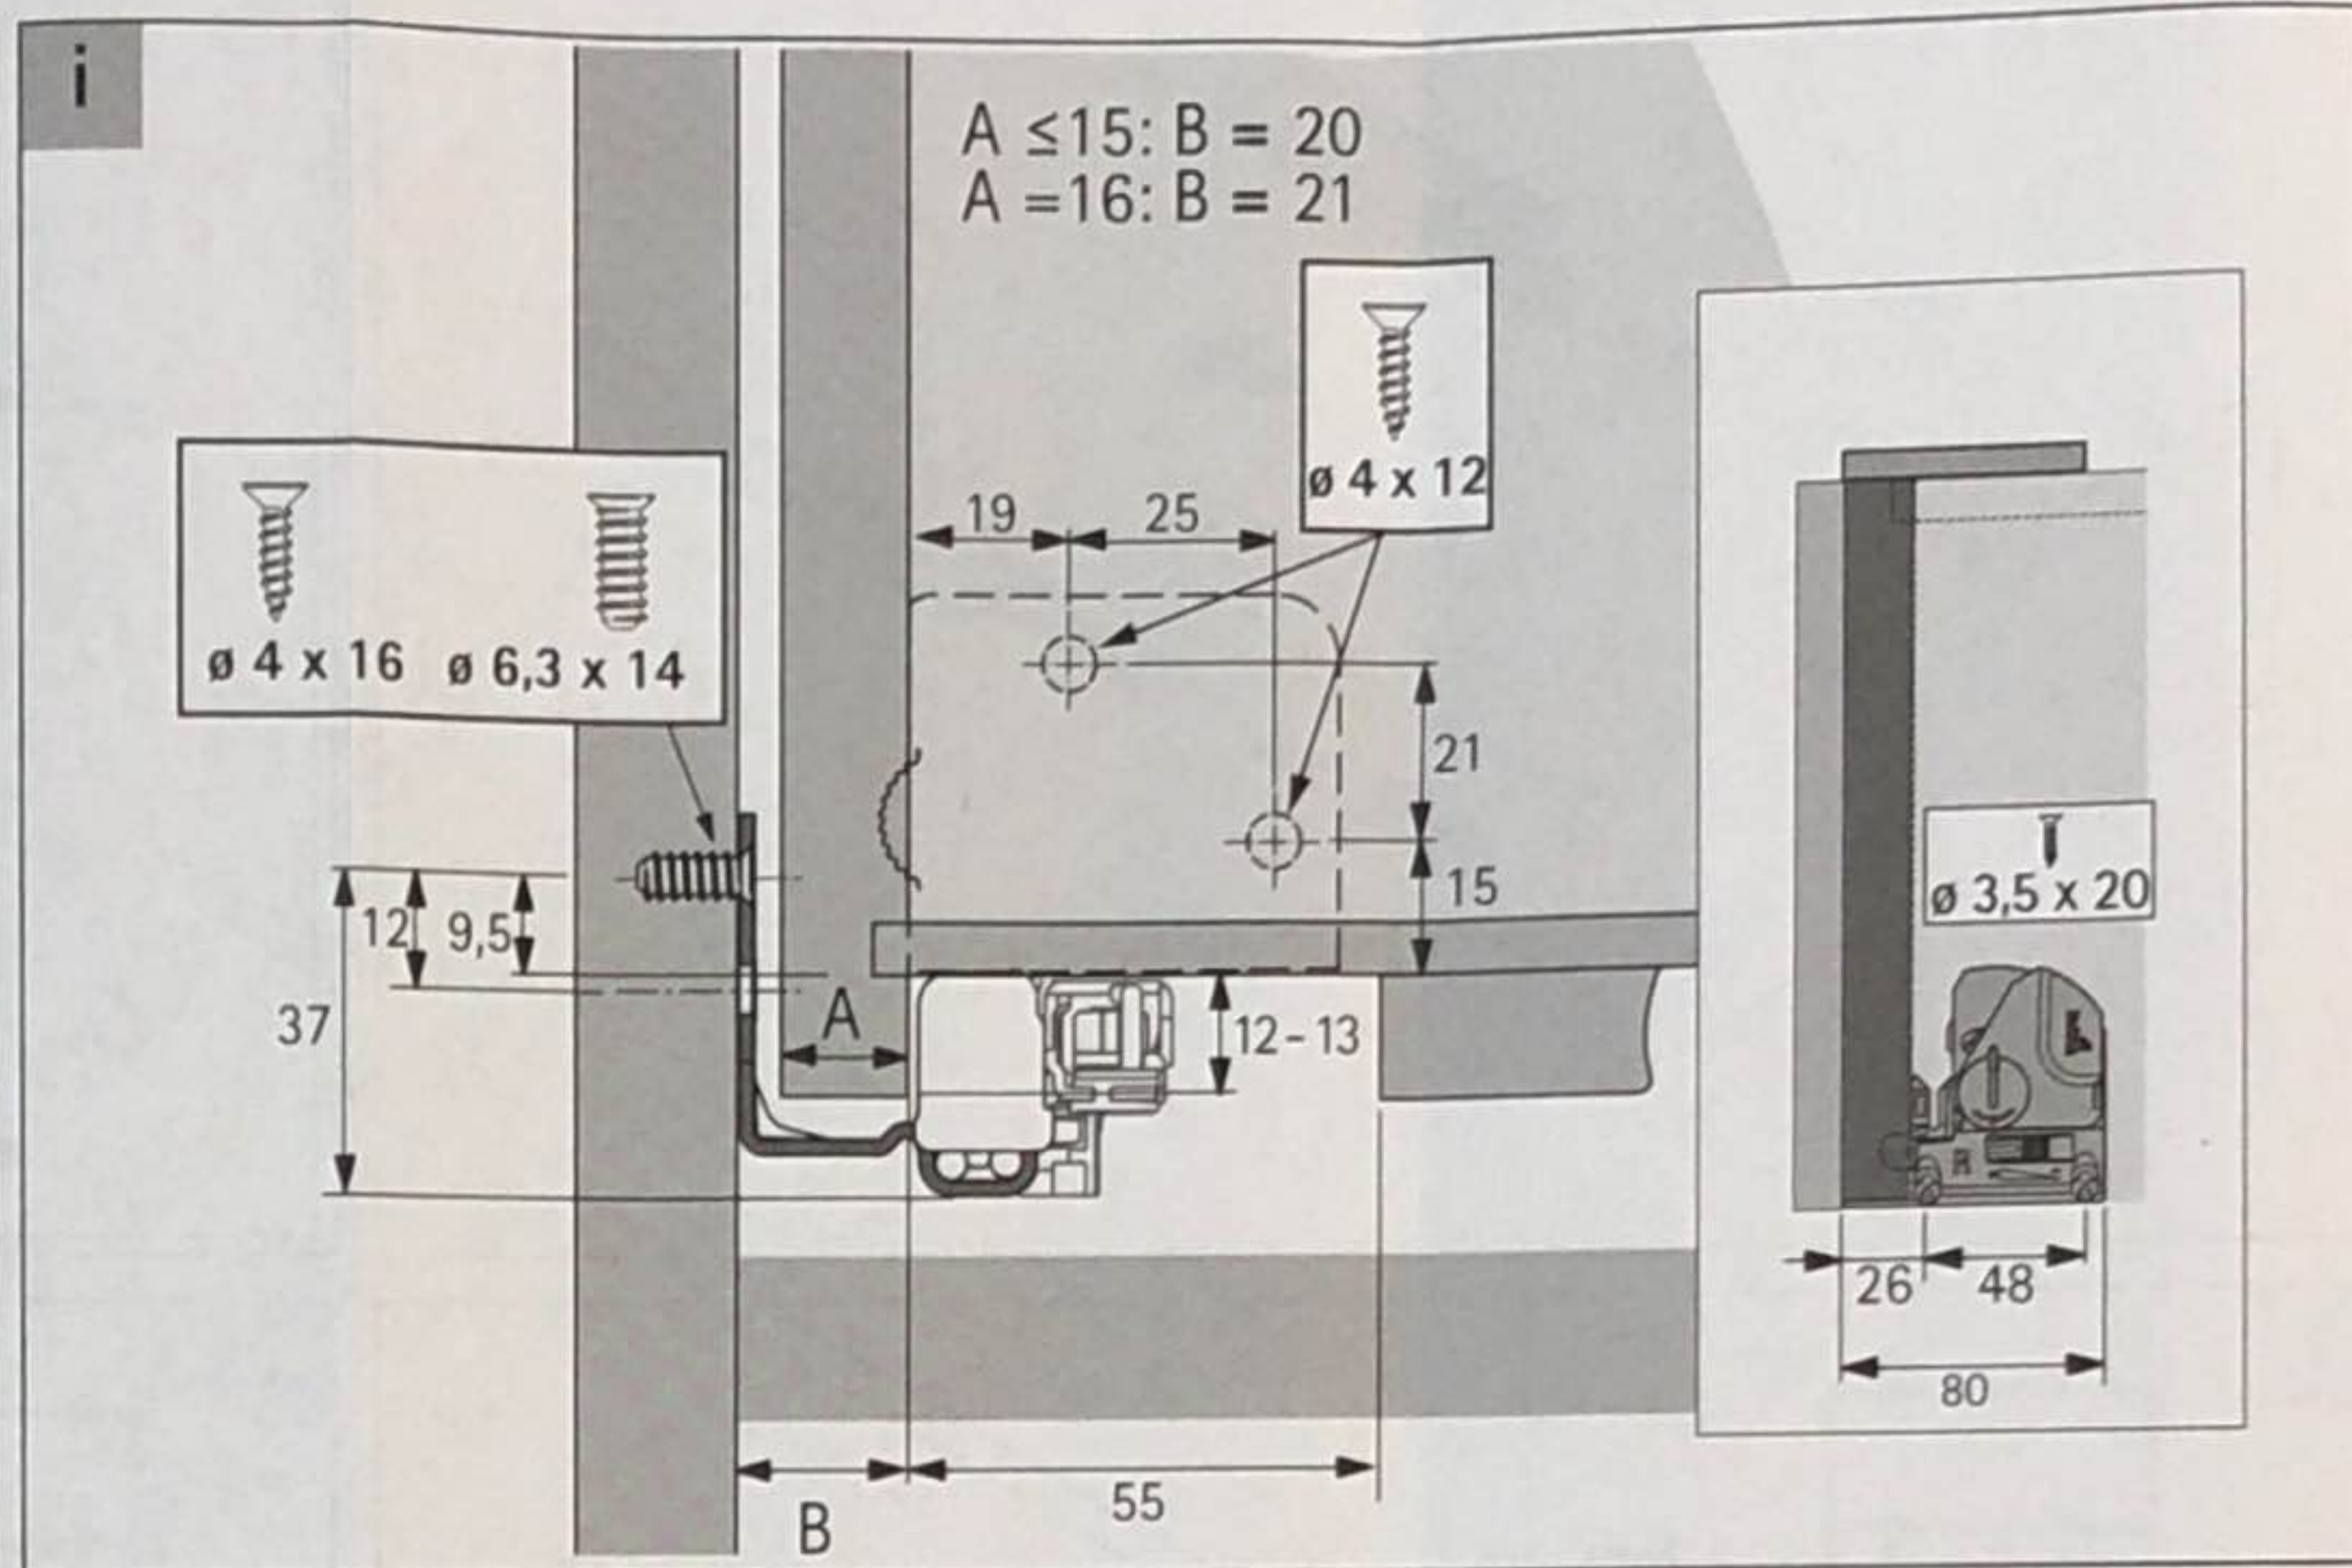

# Quadro 4D V6 Silent System

Technik für Möbel

<http://www.hettich.com/short/f4ad3e>

NL	KT	b1	b2	vc	NL	KT	b1	b2	vc
250	263	142	-	4 x	450	463	256	-	4 x
280	293	160	-	4 x	480	493	256	-	4 x
300	313	192	-	4 x	500	513	288	224	4 x
320	333	192	-	4 x	520	533	288	224	4 x
350	363	192	-	4 x	550	563	288	224	4 x
380	393	224	-	4 x	580	593	352	-	4 x
400	413	224	-	4 x	600	613	352	-	4 x
420	433	224	-	4 x					