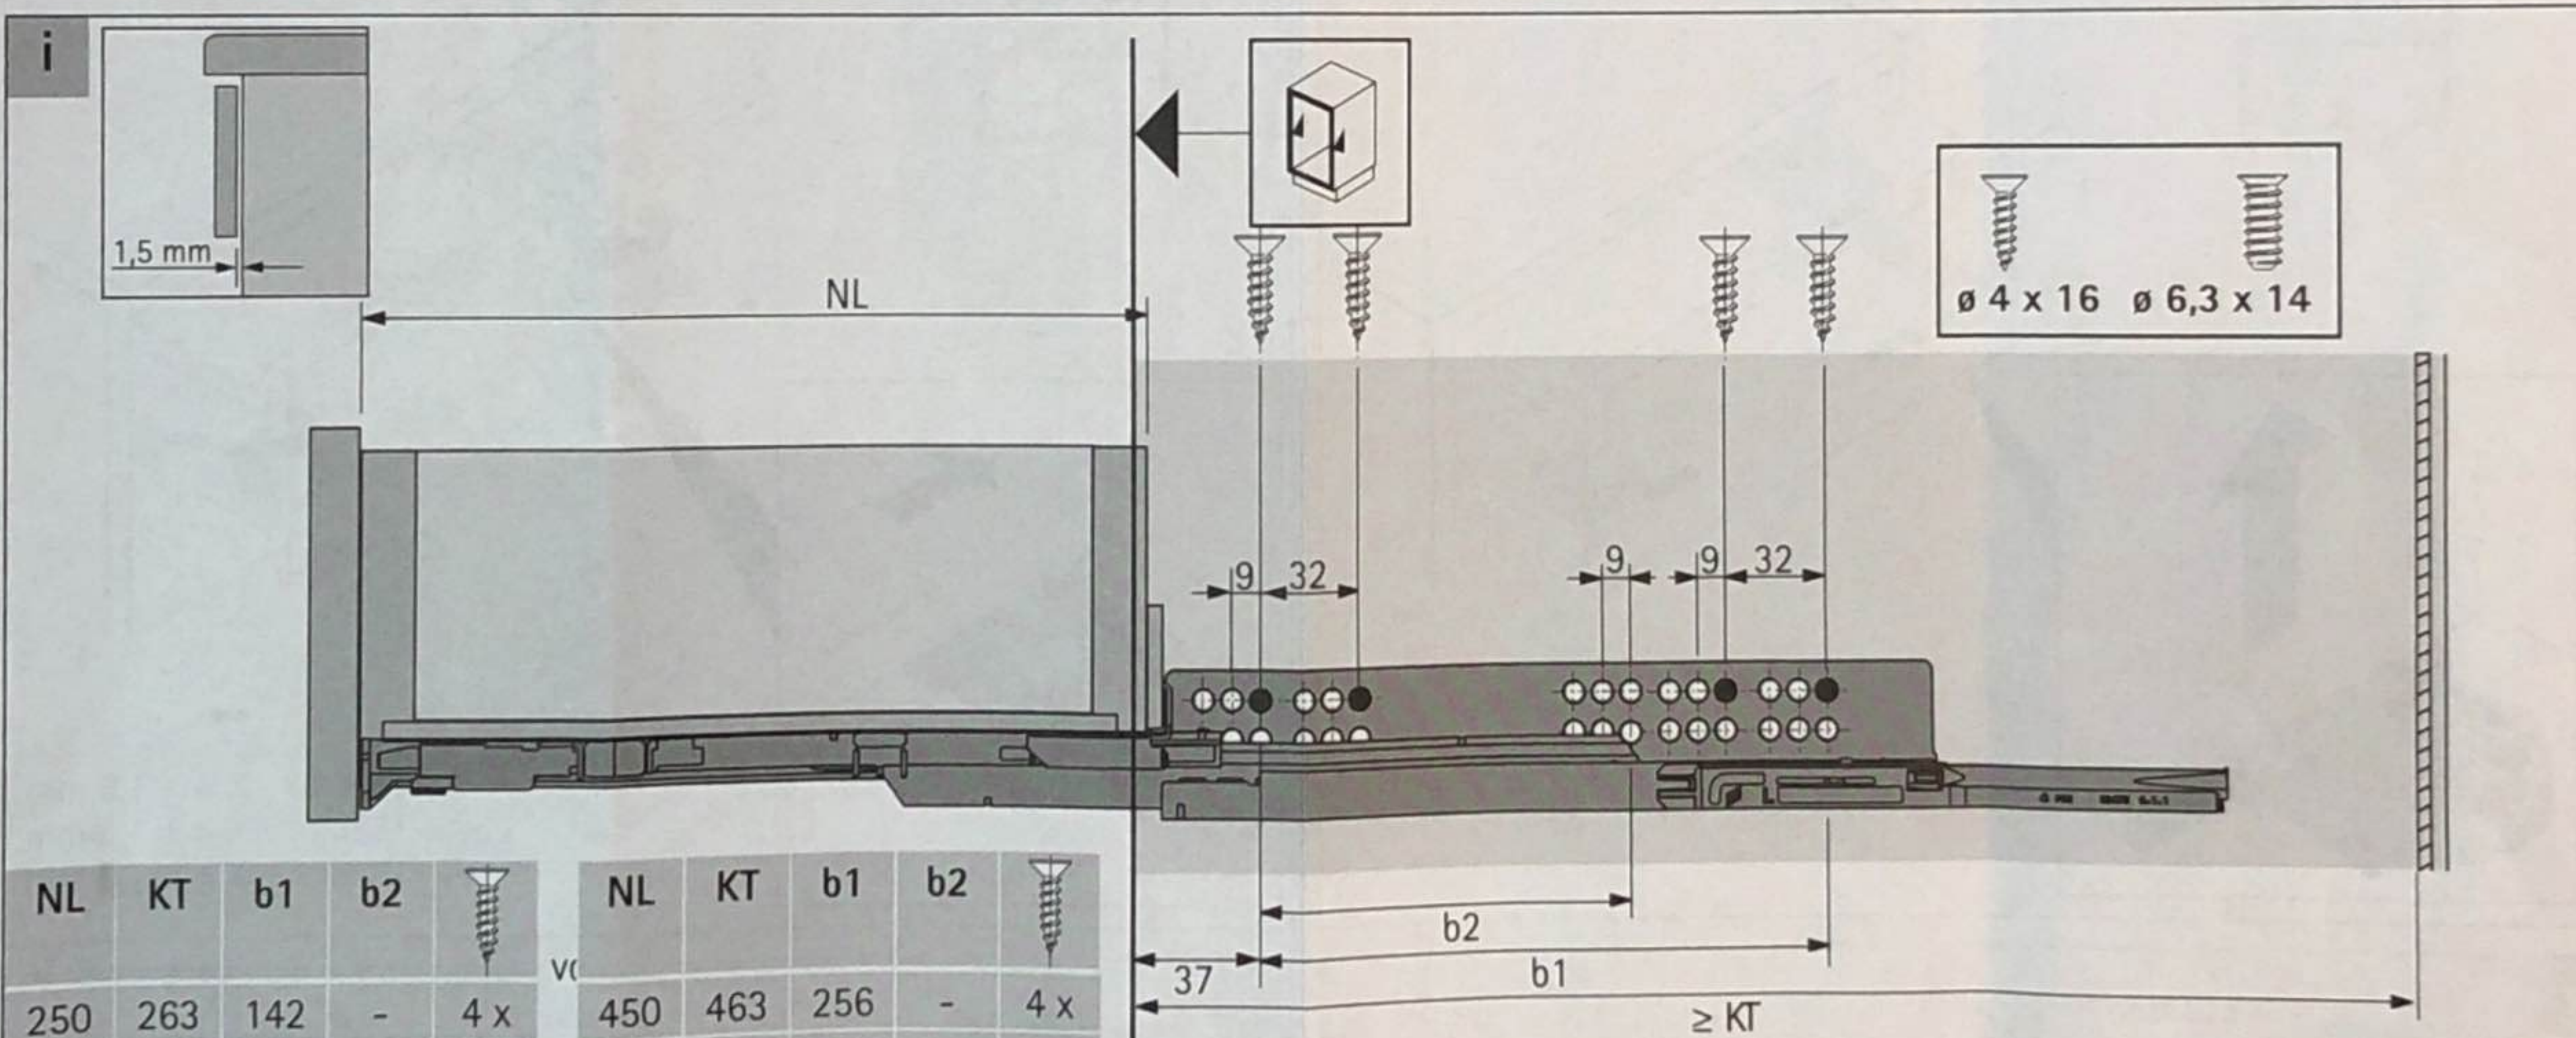

# Quadro 4D V6 Silent System

Technik für Möbel

<http://www.hettich.com/short/f4ad3e>

NL	KT	b1	b2	vc	NL	KT	b1	b2	vc
250	263	142	-	4 x	450	463	256	-	4 x
280	293	160	-	4 x	480	493	256	-	4 x
300	313	192	-	4 x	500	513	288	224	4 x
320	333	192	-	4 x	520	533	288	224	4 x
350	363	192	-	4 x	550	563	288	224	4 x
380	393	224	-	4 x	580	593	352	-	4 x
400	413	224	-	4 x	600	613	352	-	4 x
420	433	224	-	4 x					