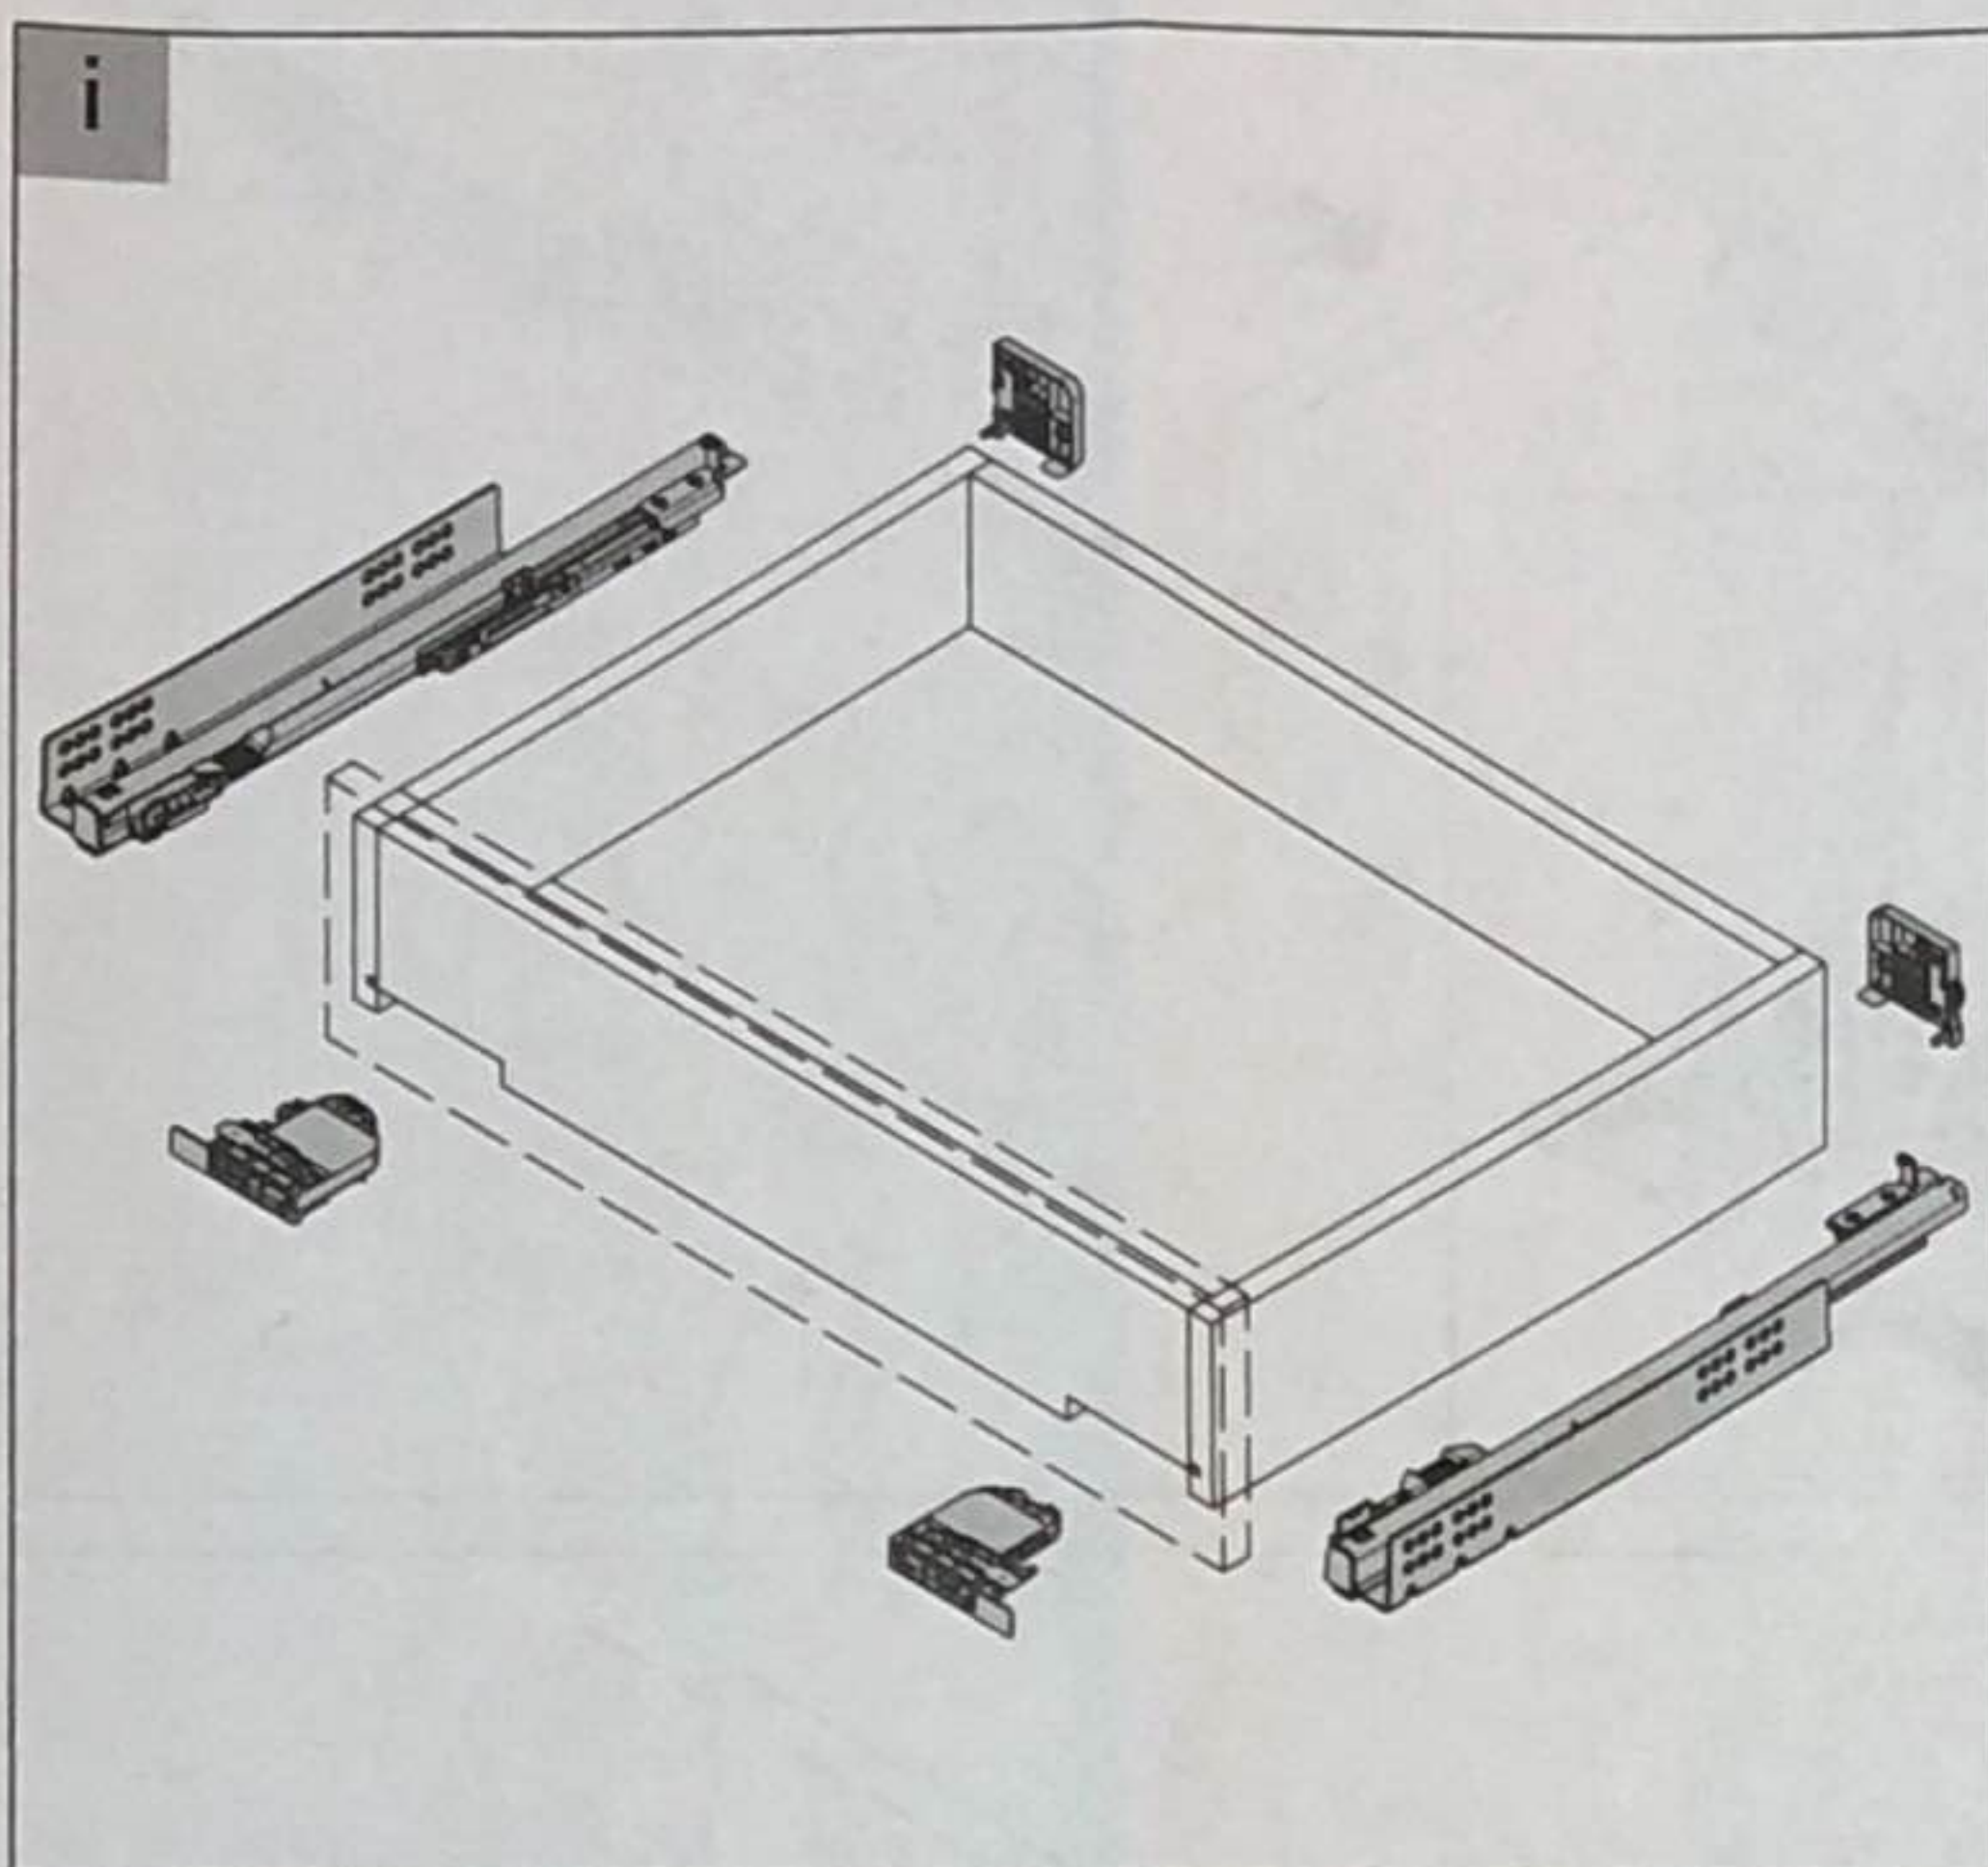

# Quadro 4D V6 Silent System

Technik für Möbel

<http://www.hettich.com/short/f4ad3e>

NL	KT	b1	b2	vc	NL	KT	b1	b2	vc
250	263	142	-	4 x	450	463	256	-	4 x
280	293	160	-	4 x	480	493	256	-	4 x
300	313	192	-	4 x	500	513	288	224	4 x
320	333	192	-	4 x	520	533	288	224	4 x
350	363	192	-	4 x	550	563	288	224	4 x
380	393	224	-	4 x	580	593	352	-	4 x
400	413	224	-	4 x	600	613	352	-	4 x
420	433	224	-	4 x					